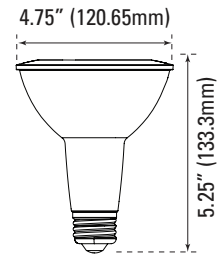

ORDERING

W=Wet Location / D=Damp Location

Watts (W)	Ordering Code	Description	CCT (K)	Lumens (Lm)	Base	CRI	Equiv. Wattage (W)	Damp/Wet Location	Energy Star
8	5924	LED8PAR20/50L/FL/930	3000K	500	E26	90	50	D	•
8	5925	LED8PAR20/50L/FL/950	5000K	500	E26	90	50	D	•
10	5926	LED10PAR30/80L/FL/930	3000K	800	E26	90	75	D	•
10.5	5927	LED10PAR30/80L/FL/950	5000K	800	E26	90	75	D	•
10.5	5928	LED10PAR30L/OD/80L/FL/930	3000K	800	E26	90	75	W	•
10.5	5997	LED10PAR30L/OD/80L/FL/940	4000K	800	E26	90	75	W	•
10.5	5929	LED10PAR30L/OD/80L/FL/950	5000K	800	E26	90	75	W	•
15	5930	LED15PAR38/OD/120L/FL930	3000K	1,200	E26	90	100	W	•
15	5998	LED15PAR38/OD/120L/FL940	4000K	1,200	E26	90	100	W	•
15	5931	LED15PAR38/OD/120L/FL950	5000K	1,200	E26	90	100	W	•

DIMENSIONS

PAR20
3.68-oz

PAR30
6.56-oz

PAR30L
7.68-oz

PAR38
12.64-oz

PACKAGE

Case Qty PAR20/30
20 pcs (10 for inner package)

Case Qty PAR38
10 pcs