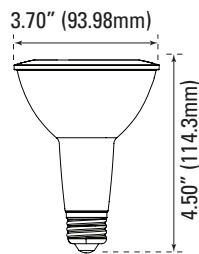

SAMPLE NUMBER LED8PAR20/50L/FL/930

STYLE	WATTAGE	SERIES	SHAPE	LUMENS	BEAM ANGLE	CRI/COLOR TEMP
LED	8	PAR	20	50L	FL	930
LED Lighting	8 Watt	PAR Lamp	PAR 20	500 Lumens	Flood	CRI 90 3000K

PAR20,30,30L,38

LAMPS

ORDERING

W=Wet Location / D=Damp Location

Watts (W)	Ordering Code	Description	CCT (K)	Lumens (Lm)	Base	CRI	Equiv. Wattage (W)	Damp/Wet Location	Energy Star
8	5924	LED8PAR20/50L/FL/930	3000K	500	E26	90	50	D	•
8	5925	LED8PAR20/50L/FL/950	5000K	500	E26	90	50	D	•
10	5926	LED10PAR30/80L/FL/930	3000K	800	E26	90	75	D	•
10.5	5927	LED10PAR30/80L/FL/950	5000K	800	E26	90	75	D	•
10.5	5928	LED10PAR30L/OD/80L/FL/930	3000K	800	E26	90	75	W	•
10.5	5997	LED10PAR30L/OD/80L/FL/940	4000K	800	E26	90	75	W	•
10.5	5929	LED10PAR30L/OD/80L/FL/950	5000K	800	E26	90	75	W	•
15	5930	LED15PAR38/OD/120L/FL930	3000K	1,200	E26	90	100	W	•
15	5998	LED15PAR38/OD/120L/FL940	4000K	1,200	E26	90	100	W	•
15	5931	LED15PAR38/OD/120L/FL950	5000K	1,200	E26	90	100	W	•

DIMENSIONS

PAR20
3.68-oz

PAR30
6.56-oz

PAR30L
7.68-oz

PAR38
12.64-oz

PACKAGE

Case Qty PAR20/30
20 pcs (10 for inner package)

Case Qty PAR38
10 pcs