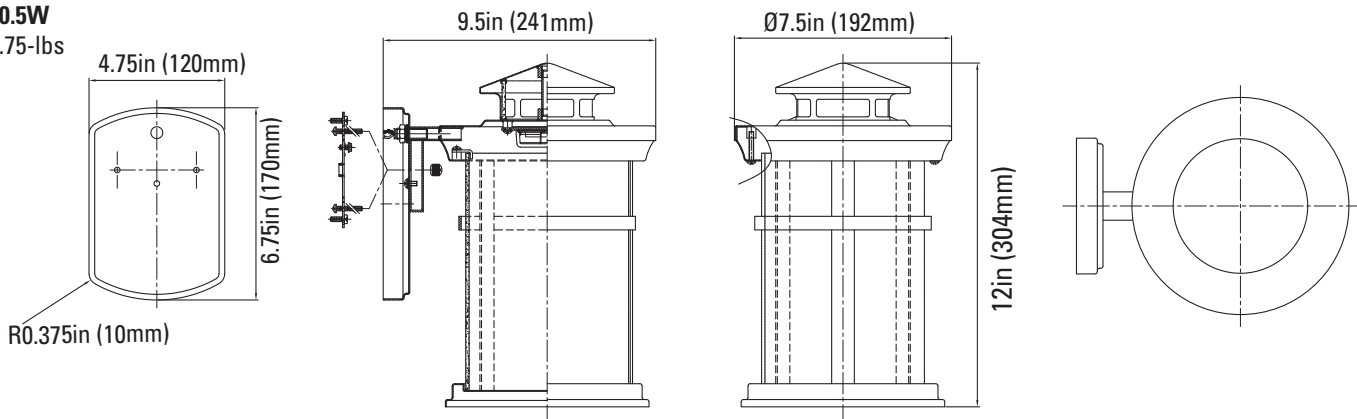

## ORDERING

Watts (W)	Ordering Code	Description	CCT (K)	Lumens (Lm)	Equiv. Wattage (W)	Size	Wet Location	Energy Star
14	<b>7158</b>	FXDWL14/105L840/BK/OD	4000K	1,050	100W	7.68" x 9.88"	•	•
14	<b>7159</b>	FXDAL14/12FR/98L840/BK/OD	4000K	840	100W	9.45" x 11.04"	•	•
10.5	<b>7160</b>	FXDWSL10.5/FR/105L940/BK/OD	4000K	1,050	100W	7.5" x 12"	•	•

## DIMENSIONS

**DWL**  
14W (9.8-inch)  
1.80-lbs

**DAL**  
14W (11.04-inch)  
2.59-lbs

**DWSL**  
10.5W  
3.75-lbs