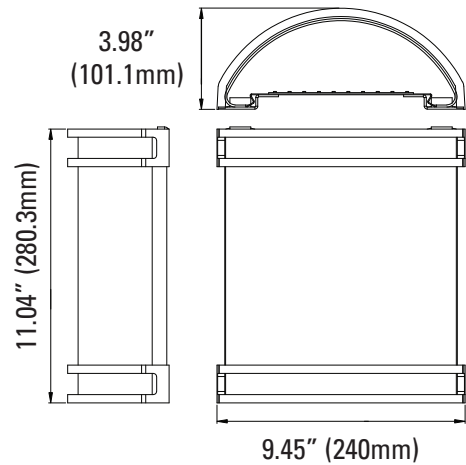

## ORDERING

Watts (W)	Ordering Code	Description	CCT (K)	Lumens (Lm)	Equiv. Wattage (W)	Size	Wet Location	Energy Star
14	<b>7158</b>	FXDWL14/105L840/BK/OD	4000K	1,050	100W	7.68" x 9.88"	•	•
14	<b>7159</b>	FXDAL14/12FR/98L840/BK/OD	4000K	840	100W	9.45" x 11.04"	•	•
10.5	<b>7160</b>	FXDWSL10.5/FR/105L940/BK/OD	4000K	1,050	100W	7.5" x 12"	•	•

## DIMENSIONS

**DWL**  
14W (9.8-inch)  
1.80-lbs

**DAL**  
14W (11.04-inch)  
2.59-lbs

**DWSL**  
10.5W  
3.75-lbs