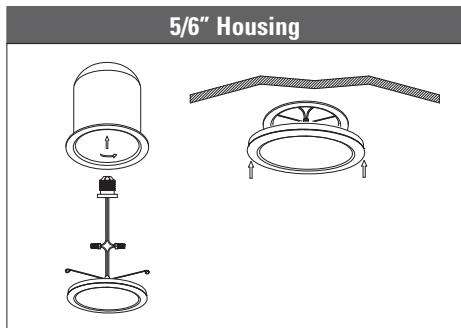

INSTALLATION