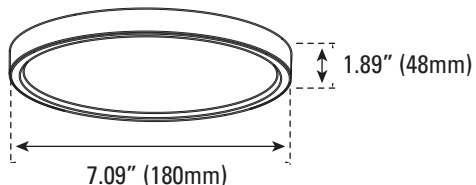

## ORDERING

Watts (W)	Ordering Code	Description	CCT (K)	Lumens (Lm)	Equiv. Wattage (W)	Size	Wet Location	Energy Star
14	9440	LED6FMD-110L9CCT5	5CCT(27/30/35/40/50K)	1,100	100	6"	•	•
12	9472	LED12FMD-96L840	4000K	960	100	12"	•	•
12	9473	LED12FMD-96L9CCT5	5CCT(27/30/35/40/50K)	960	100	12"	•	•

## DIMENSIONS

**14W (6-inch)**  
1.10-lbs

**12W (12-inch)**  
2.18-lbs