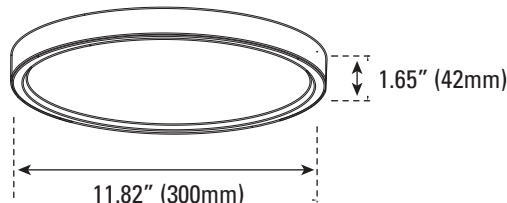

## ORDERING

Watts (W)	Ordering Code	Description	CCT (K)	Lumens (Lm)	Equiv. Wattage (W)	Size	Wet Location	Energy Star
14	9440	LED6FMD-110L9CCT5	5CCT(27/30/35/40/50K)	1,100	100	6"	•	•
12	9472	LED12FMD-96L840	4000K	960	100	12"	•	•
12	9473	LED12FMD-96L9CCT5	5CCT(27/30/35/40/50K)	960	100	12"	•	•

## DIMENSIONS

**14W (6-inch)**  
1.10-lbs

**12W (12-inch)**  
2.18-lbs