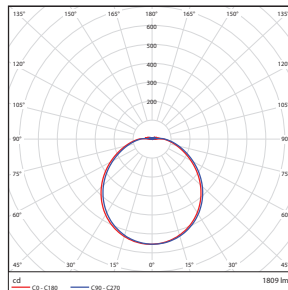

FLUSH MOUNT MODERN CCT5

CEILING & AREA LUMINAIRES

ORDERING

Watts (W)	Ordering Code	Description	CCT (K)	Lumens (Lm)	Equiv. Wattage (W)	Size	Damp Location	Energy Star
18	9356	LED12FMM-126L9CCT5-NI	5CCT(27/30/35/40/50K)	1,260	120	12"	•	•
24	9357	LED14FMM-180L9CCT5-NI	5CCT(27/30/35/40/50K)	1,800	150	14"	•	•
24	9358	LED16FMM-190L9CCT5-NI	5CCT(27/30/35/40/50K)	1,900	200	16"	•	•

PACKAGE

18W (12-inch)
Energy Star

Center Beam fc	Beam Width
1.3R: 237 fc	3.8 ft 3.9 ft
2.7R: 55.1 fc	7.9 ft 8.1 ft
4.0R: 25.1 fc	11.8 ft 12.0 ft
5.3R: 14.3 fc	15.6 ft 15.8 ft
6.7R: 8.94 fc	19.7 ft 20.0 ft
8.0R: 6.27 fc	23.5 ft 23.9 ft

Vert. Spread: 111.6°
Horiz. Spread: 112.4°

24W (14-inch)
Energy Star

Center Beam fc	Beam Width
1.3R: 328 fc	4.0 ft 4.0 ft
2.7R: 76.1 fc	8.3 ft 8.3 ft
4.0R: 34.7 fc	12.2 ft 12.2 ft
5.3R: 19.7 fc	16.2 ft 16.2 ft
6.7R: 12.4 fc	20.5 ft 20.5 ft
8.0R: 8.67 fc	24.5 ft 24.5 ft

Vert. Spread: 113.7°
Horiz. Spread: 113.6°

24W (16-inch)
Energy Star

Center Beam fc	Beam Width
1.3R: 347 fc	4.3 ft 4.3 ft
2.7R: 80.4 fc	8.9 ft 9.0 ft
4.0R: 36.6 fc	13.2 ft 13.3 ft
5.3R: 20.9 fc	17.5 ft 17.6 ft
6.7R: 13.0 fc	22.2 ft 22.3 ft
8.0R: 9.15 fc	25.5 ft 26.6 ft