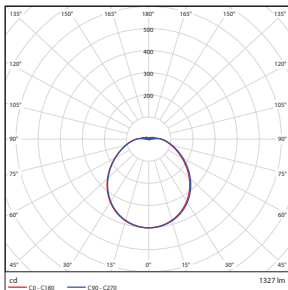

FLUSH MOUNT MODERN CCT5

CEILING & AREA LUMINAIRES

ORDERING

Watts (W)	Ordering Code	Description	CCT (K)	Lumens (Lm)	Equiv. Wattage (W)	Size	Damp Location	Energy Star
18	9356	LED12FMM-126L9CCT5-NI	5CCT(27/30/35/40/50K)	1,260	120	12"	•	•
24	9357	LED14FMM-180L9CCT5-NI	5CCT(27/30/35/40/50K)	1,800	150	14"	•	•
24	9358	LED16FMM-190L9CCT5-NI	5CCT(27/30/35/40/50K)	1,900	200	16"	•	•

PACKAGE

18W (12-inch)
Energy Star

Center Beam fc	Beam Width
1.3R: 237 fc	3.8 ft 3.9 ft
2.7R: 55.1 fc	7.9 ft 8.1 ft
4.0R: 25.1 fc	11.8 ft 12.0 ft
5.3R: 14.3 fc	15.6 ft 15.8 ft
6.7R: 8.94 fc	19.7 ft 20.0 ft
8.0R: 6.27 fc	23.5 ft 23.9 ft

Vert. Spread: 111.6°
Horiz. Spread: 112.4°

24W (14-inch)
Energy Star

Center Beam fc	Beam Width
1.3R: 328 fc	4.0 ft 4.0 ft
2.7R: 76.1 fc	8.3 ft 8.3 ft
4.0R: 34.7 fc	12.2 ft 12.2 ft
5.3R: 19.7 fc	16.2 ft 16.2 ft
6.7R: 12.4 fc	20.5 ft 20.5 ft
8.0R: 8.67 fc	24.5 ft 24.5 ft

Vert. Spread: 113.7°
Horiz. Spread: 113.6°

24W (16-inch)
Energy Star

Center Beam fc	Beam Width
1.3R: 347 fc	4.3 ft 4.3 ft
2.7R: 80.4 fc	8.9 ft 9.0 ft
4.0R: 36.6 fc	13.2 ft 13.3 ft
5.3R: 20.9 fc	17.5 ft 17.6 ft
6.7R: 13.0 fc	22.2 ft 22.3 ft
8.0R: 9.15 fc	25.5 ft 26.6 ft