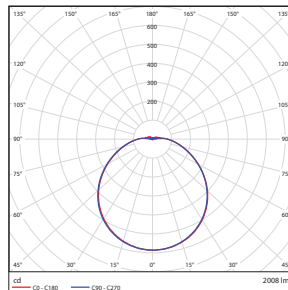

FLUSH MOUNT MODERN CCT5

CEILING & AREA LUMINAIRES

ORDERING

Watts (W)	Ordering Code	Description	CCT (K)	Lumens (Lm)	Equiv. Wattage (W)	Size	Damp Location	Energy Star
18	9356	LED12FMM-126L9CCT5-NI	5CCT(27/30/35/40/50K)	1,260	120	12"	•	•
24	9357	LED14FMM-180L9CCT5-NI	5CCT(27/30/35/40/50K)	1,800	150	14"	•	•
24	9358	LED16FMM-190L9CCT5-NI	5CCT(27/30/35/40/50K)	1,900	200	16"	•	•

PACKAGE

18W (12-inch)
Energy Star

Center Beam fc	Beam Width
1.3R: 237 fc	3.8 ft 3.9 ft
2.7R: 55.1 fc	7.9 ft 8.1 ft
4.0R: 25.1 fc	11.8 ft 12.0 ft
5.3R: 14.3 fc	15.6 ft 15.8 ft
6.7R: 8.94 fc	19.7 ft 20.0 ft
8.0R: 6.27 fc	23.5 ft 23.9 ft

Vert. Spread: 111.6°
Horiz. Spread: 112.4°

24W (14-inch)
Energy Star

Center Beam fc	Beam Width
1.3R: 328 fc	4.0 ft 4.0 ft
2.7R: 76.1 fc	8.3 ft 8.3 ft
4.0R: 34.7 fc	12.2 ft 12.2 ft
5.3R: 19.7 fc	16.2 ft 16.2 ft
6.7R: 12.4 fc	20.5 ft 20.5 ft
8.0R: 8.67 fc	24.5 ft 24.5 ft

Vert. Spread: 113.7°
Horiz. Spread: 113.6°

24W (16-inch)
Energy Star

Center Beam fc	Beam Width
1.3R: 347 fc	4.3 ft 4.3 ft
2.7R: 80.4 fc	8.9 ft 9.0 ft
4.0R: 36.6 fc	13.2 ft 13.3 ft
5.3R: 20.9 fc	17.5 ft 17.6 ft
6.7R: 13.0 fc	22.2 ft 22.3 ft
8.0R: 9.15 fc	25.5 ft 26.6 ft