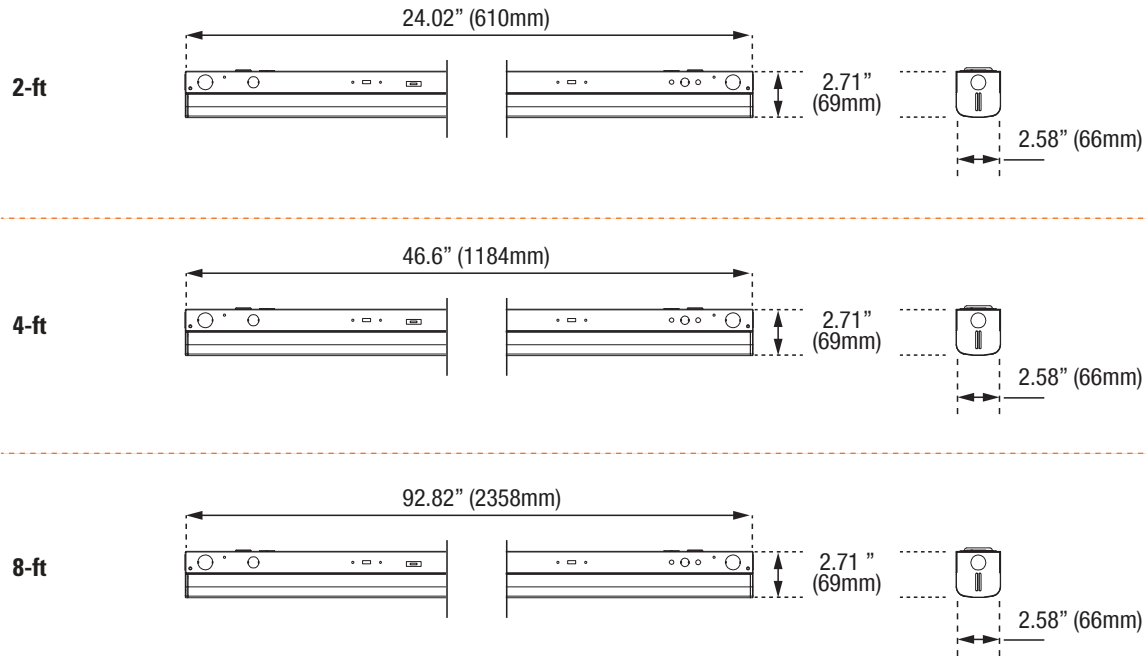

COMMERCIAL STRIP LIGHT (CCT3)

CEILING & AREA LUMINAIRES

ORDERING

*P= Premium DLC / *S = Standard DLC

Watts (W)	Ordering Code	Description	CCT (K)	Lumens (Lm)	Equiv. Wattage (W)	Voltage (V)	Damp Location	DLC (S/P)	
22	9575	FXCSL44SW/48FR/8CCT3/MV	3CCT	2,970	3 x 32WT8	120-277V	•	S	
28				(35/40/50K)					3,640
36									4,680
44									5,724
44	9578	FXCSL68SW/96FR/8CCT3/MV	3CCT	6,248	5 x 32WT8	120-277V	•	S	
58				(35/40/50K)					7,540
68									9,398
22	9577	FXCSL22/24FR/8CCT3/347	3CCT	2,878	2 x 17WT8	120-347V	•	S	
				(35/40/50K)					
22	9251	FXCSL44SW/48FR/8CCT3/347	3CCT	2,970	2 x 32WT8	120-347V	•	S	
28				(35/40/50K)					3,640
36									4,680
44									5,724
44	9252	FXCSL68SW/96FR/8CCT3/347	3CCT	6,424	2 x 59WT8	120-347V	•	S	
58				(35/40/50K)					7,540
68									9,570

P10011 WG-2.5CSL/48/WH x (2)
(Wireguard for 8' CSL, #9252, #9578)

DIMENSIONS

PHOTOMETRICS CHART

44 Watt - 4ft
DLC Standard

44 Watt - 4ft (347V)
DLC Standard

PACKAGE

Case Qty 8 pc
2' / 4'

Case Qty 4 pc
8'