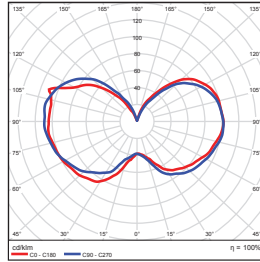

### ORDERING

W=Wet Location / D=Damp Location

Watts (W)	Ordering Code	Description	CCT (K)	Lumens (Lm)	Base	Equiv. Wattage (W)	Wet/Damp Location	Energy Star
5	<b>5941</b>	LED5CAF/FIL/E26/32L/922	2200K	325	E26	40	W	-
5	<b>5942</b>	LED5G25/FIL/35L/922	2200K	350	E26	40	W	•
6.5	<b>5994</b>	LED6.5A19/FIL/45L/922	2200K	455	E26	40	D	•

### PHOTOMETRICS CHART

**CAF (5 Watt)**  
E26 Base

Center Beam fc	Beam Width	
1.7R	1.74 ft	3.4 ft
3.3R	0.46 ft	6.6 ft
5.0R	0.20 ft	10.0 ft
6.7R	0.11 ft	13.4 ft
8.3R	0.07 ft	16.6 ft
10.0R	0.05 ft	20.0 ft

■ Vert. Spread: 90.0°  
■ Horiz. Spread: 46.8°

**G (5 Watt)**  
E26 Base

Center Beam fc	Beam Width	
1.7R	1.40 ft	5.5 ft
3.3R	0.37 ft	10.6 ft
5.0R	0.16 ft	16.1 ft
6.7R	0.09 ft	21.6 ft
8.3R	0.06 ft	26.7 ft
10.0R	0.04 ft	32.2 ft

■ Beam Spread: 116.3°

**A19 (6.5 Watt)**  
E26 Base

Center Beam fc	Beam Width	
1.7R	6.33 ft	1.3 ft
3.3R	1.68 ft	2.5 ft
5.0R	0.73 ft	3.8 ft
6.7R	0.41 ft	5.0 ft
8.3R	0.27 ft	6.2 ft
10.0R	0.18 ft	7.5 ft

■ Horiz. Spread: 41.2°