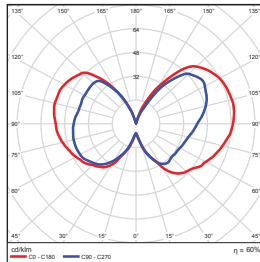

### ORDERING

W=Wet Location / D=Damp Location

Watts (W)	Ordering Code	Description	CCT (K)	Lumens (Lm)	Base	Equiv. Wattage (W)	Wet/Damp Location	Energy Star
5	<b>5941</b>	LED5CAF/FIL/E26/32L/922	2200K	325	E26	40	W	-
5	<b>5942</b>	LED5G25/FIL/35L/922	2200K	350	E26	40	W	•
6.5	<b>5994</b>	LED6.5A19/FIL/45L/922	2200K	455	E26	40	D	•

### PHOTOMETRICS CHART

**CAF (5 Watt)**  
E26 Base

Center Beam fc	Beam Width	
1.7R	1.74 ft	3.4 ft
3.3R	0.46 ft	6.6 ft
5.0R	0.20 ft	10.0 ft
6.7R	0.11 ft	13.4 ft
8.3R	0.07 ft	16.6 ft
10.0R	0.05 ft	20.0 ft

■ Vert. Spread: 90.0°  
■ Horiz. Spread: 46.8°

**G (5 Watt)**  
E26 Base

Center Beam fc	Beam Width	
1.7R	1.40 ft	5.5 ft
3.3R	0.37 ft	10.6 ft
5.0R	0.16 ft	16.1 ft
6.7R	0.09 ft	21.6 ft
8.3R	0.06 ft	26.7 ft
10.0R	0.04 ft	32.2 ft

■ Beam Spread: 116.3°

**A19 (6.5 Watt)**  
E26 Base

Center Beam fc	Beam Width	
1.7R	6.33 ft	1.3 ft
3.3R	1.68 ft	2.5 ft
5.0R	0.73 ft	3.8 ft
6.7R	0.41 ft	5.0 ft
8.3R	0.27 ft	6.2 ft
10.0R	0.18 ft	7.5 ft

■ Horiz. Spread: 41.2°