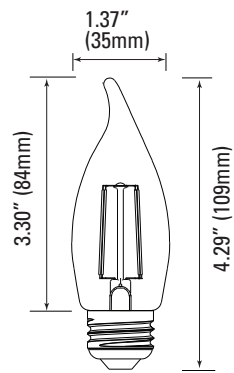

### PHOTOMETRICS CHART

**CAF (5 Watt)**  
E26 Base

Center Beam fc	Beam Width	
1.7R	1.74 ft	3.4 ft
3.3R	0.46 ft	6.6 ft
5.0R	0.20 ft	10.0 ft
6.7R	0.11 ft	13.4 ft
8.3R	0.07 ft	16.6 ft
10.0R	0.05 ft	20.0 ft

■ Vert. Spread: 90.0°  
■ Horiz. Spread: 46.8°

**G (5 Watt)**  
E26 Base

Center Beam fc	Beam Width	
1.7R	1.40 ft	5.5 ft
3.3R	0.37 ft	10.6 ft
5.0R	0.16 ft	16.1 ft
6.7R	0.09 ft	21.6 ft
8.3R	0.06 ft	26.7 ft
10.0R	0.04 ft	32.2 ft

■ Beam Spread: 116.3°

**A19 (6.5 Watt)**  
E26 Base

Center Beam fc	Beam Width	
1.7R	6.33 ft	1.3 ft
3.3R	1.68 ft	2.5 ft
5.0R	0.73 ft	3.8 ft
6.7R	0.41 ft	5.0 ft
8.3R	0.27 ft	6.2 ft
10.0R	0.18 ft	7.5 ft

■ Horiz. Spread: 41.2°

**DIMENSIONS**

**Candelabra E26**  
1.90-oz

**G25**  
4.66-oz

**A19**  
4.22-oz

**PACKAGE**

**Case Qty** 10 pcs