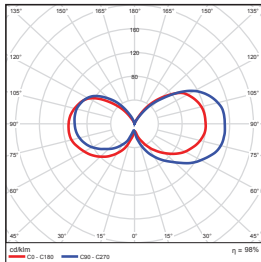

### ORDERING

W=Wet Location / D=Damp Location

Watts (W)	Ordering Code	Description	CCT (K)	Lumens (Lm)	Base	Equiv. Wattage (W)	Wet/Damp Location	Energy Star
5	<b>5941</b>	LED5CAF/FIL/E26/32L/922	2200K	325	E26	40	W	-
5	<b>5942</b>	LED5G25/FIL/35L/922	2200K	350	E26	40	W	•
6.5	<b>5994</b>	LED6.5A19/FIL/45L/922	2200K	455	E26	40	D	•

### PHOTOMETRICS CHART

**CAF (5 Watt)**  
E26 Base

Center Beam fc	Beam Width	
1.7R	1.74 ft	3.4 ft
3.3R	0.46 ft	6.6 ft
5.0R	0.20 ft	10.0 ft
6.7R	0.11 ft	13.4 ft
8.3R	0.07 ft	16.6 ft
10.0R	0.05 ft	20.0 ft

■ Vert. Spread: 90.0°  
■ Horiz. Spread: 46.8°

**G (5 Watt)**  
E26 Base

Center Beam fc	Beam Width	
1.7R	1.40 ft	5.5 ft
3.3R	0.37 ft	10.6 ft
5.0R	0.16 ft	16.1 ft
6.7R	0.09 ft	21.6 ft
8.3R	0.06 ft	26.7 ft
10.0R	0.04 ft	32.2 ft

■ Beam Spread: 116.3°

**A19 (6.5 Watt)**  
E26 Base

Center Beam fc	Beam Width	
1.7R	6.33 ft	1.3 ft
3.3R	1.68 ft	2.5 ft
5.0R	0.73 ft	3.8 ft
6.7R	0.41 ft	5.0 ft
8.3R	0.27 ft	6.2 ft
10.0R	0.18 ft	7.5 ft

■ Horiz. Spread: 41.2°