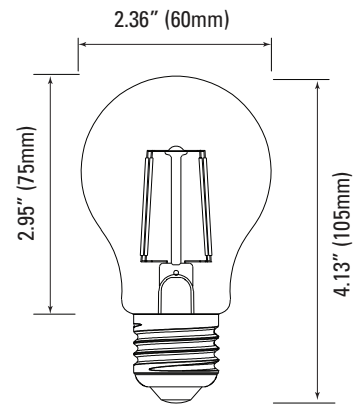

### PHOTOMETRICS CHART

**CAF (5 Watt)**  
E26 Base

Center Beam fc	Beam Width	
1.7R	1.74 ft	3.4 ft
3.3R	0.46 ft	6.6 ft
5.0R	0.20 ft	10.0 ft
6.7R	0.11 ft	13.4 ft
8.3R	0.07 ft	16.6 ft
10.0R	0.05 ft	20.0 ft

■ Vert. Spread: 90.0°  
■ Horiz. Spread: 46.8°

**G (5 Watt)**  
E26 Base

Center Beam fc	Beam Width	
1.7R	1.40 ft	5.5 ft
3.3R	0.37 ft	10.6 ft
5.0R	0.16 ft	16.1 ft
6.7R	0.09 ft	21.6 ft
8.3R	0.06 ft	26.7 ft
10.0R	0.04 ft	32.2 ft

■ Beam Spread: 116.3°

**A19 (6.5 Watt)**  
E26 Base

Center Beam fc	Beam Width	
1.7R	6.33 ft	1.3 ft
3.3R	1.68 ft	2.5 ft
5.0R	0.73 ft	3.8 ft
6.7R	0.41 ft	5.0 ft
8.3R	0.27 ft	6.2 ft
10.0R	0.18 ft	7.5 ft

■ Horiz. Spread: 41.2°

**DIMENSIONS**

**Candelabra E26**  
1.90-oz

**G25**  
4.66-oz

**A19**  
4.22-oz

**PACKAGE**

**Case Qty** 10 pcs