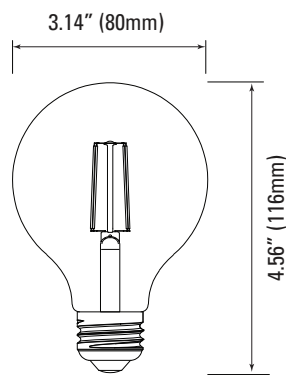

### PHOTOMETRICS CHART

**CAF (5 Watt)**  
E26 Base

Center Beam fc	Beam Width	
1.7R	1.74 ft	3.4 ft
3.3R	0.46 ft	6.6 ft
5.0R	0.20 ft	10.0 ft
6.7R	0.11 ft	13.4 ft
8.3R	0.07 ft	16.6 ft
10.0R	0.05 ft	20.0 ft

■ Vert. Spread: 90.0°  
■ Horiz. Spread: 46.8°

**G (5 Watt)**  
E26 Base

Center Beam fc	Beam Width	
1.7R	1.40 ft	5.5 ft
3.3R	0.37 ft	10.6 ft
5.0R	0.16 ft	16.1 ft
6.7R	0.09 ft	21.6 ft
8.3R	0.06 ft	26.7 ft
10.0R	0.04 ft	32.2 ft

■ Beam Spread: 116.3°

**A19 (6.5 Watt)**  
E26 Base

Center Beam fc	Beam Width	
1.7R	6.33 ft	1.3 ft
3.3R	1.68 ft	2.5 ft
5.0R	0.73 ft	3.8 ft
6.7R	0.41 ft	5.0 ft
8.3R	0.27 ft	6.2 ft
10.0R	0.18 ft	7.5 ft

■ Horiz. Spread: 41.2°

**DIMENSIONS**

**Candelabra E26**  
1.90-oz

**G25**  
4.66-oz

**A19**  
4.22-oz

**PACKAGE**

**Case Qty** 10 pcs